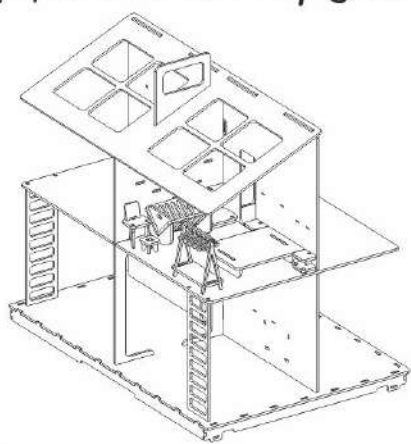

ИГРАЙ МЕЧТАЯ
СОБИРАШКИ

Эко-игрушки
Сделайте сами,
сделайте с нами

Собери обстановку всех комнат для Домика своих друзей. Домик идеально подходит для жителей ростом до 9 см

Жители Домика в комплект не входят

Домик для друзей М1:20

Комплектность:

1. Кровать - 1 шт
2. Тумбочка - 2 шт
3. Вешалка - 1 шт
4. Стульчик - 1 шт
5. Столик - 1 шт
6. Детская кроватка - 1 шт
7. Пеленальный столик - 1 шт