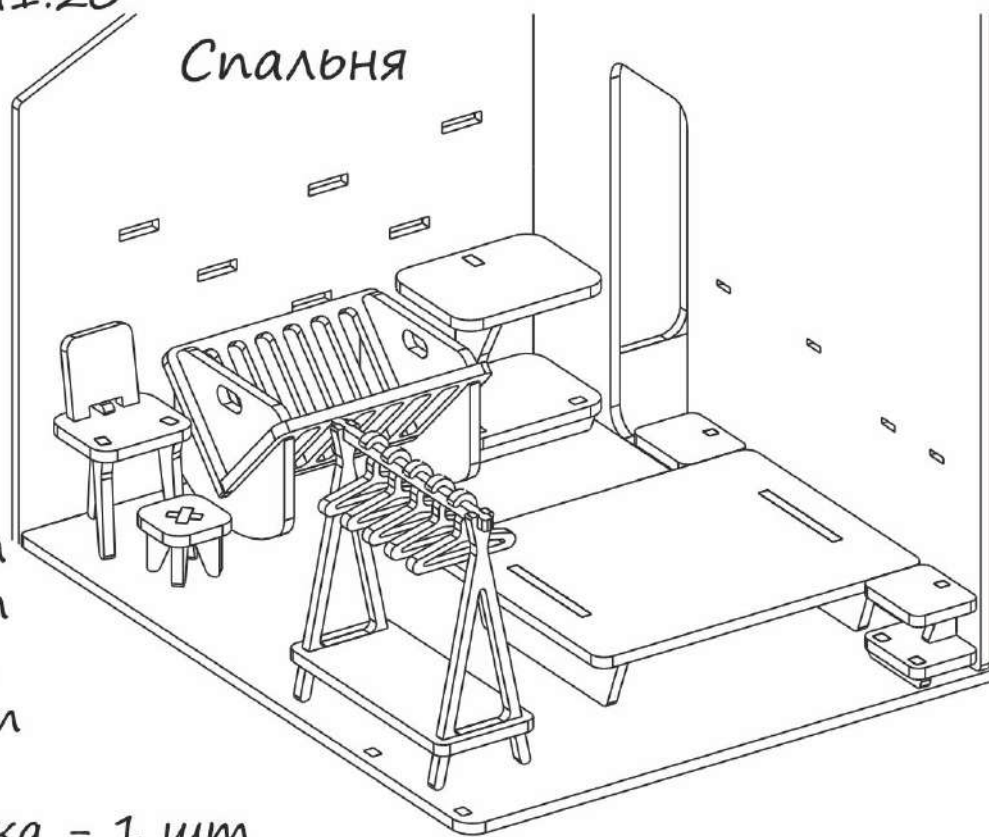

ИГРАЙ МЕЧТАЯ
СОБИРАШКИ

Эко-игрушки
Сделайте сами,
сделайте с нами

Собери обстановку всех комнат для Домика своих друзей. Домик идеально подходит для жителей ростом до 9 см

Жители Домика в комплект не входят

Домик для друзей М1:20

Комплектность:

1. Кровать - 1 шт
2. Тумбочка - 2 шт
3. Вешалка - 1 шт
4. Стульчик - 1 шт
5. Столик - 1 шт
6. Детская кроватка - 1 шт
7. Пеленальный столик - 1 шт