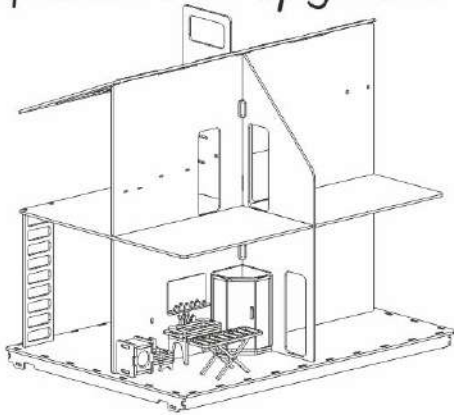

СДЕЛАНО

В

РОССИИ

М 1:20

СБОРКА
БЕЗ
КЛЕЯ

6+

ДОМИК ДЛЯ МОИХ ДРУЗЕЙ

ТУАЛЕТНАЯ КОМНАТА

Домик для друзей М1:20

Комплектность:

1. Умывальник - 1 шт
2. Унитаз - 1 шт
3. Сушилка - 1 шт
4. Зеркало - 1 шт.
5. Полка - 1 шт.
6. Стиральная машинка - 1 шт.
7. Душевая кабинка - 1 шт.

Туалет 1й этаж