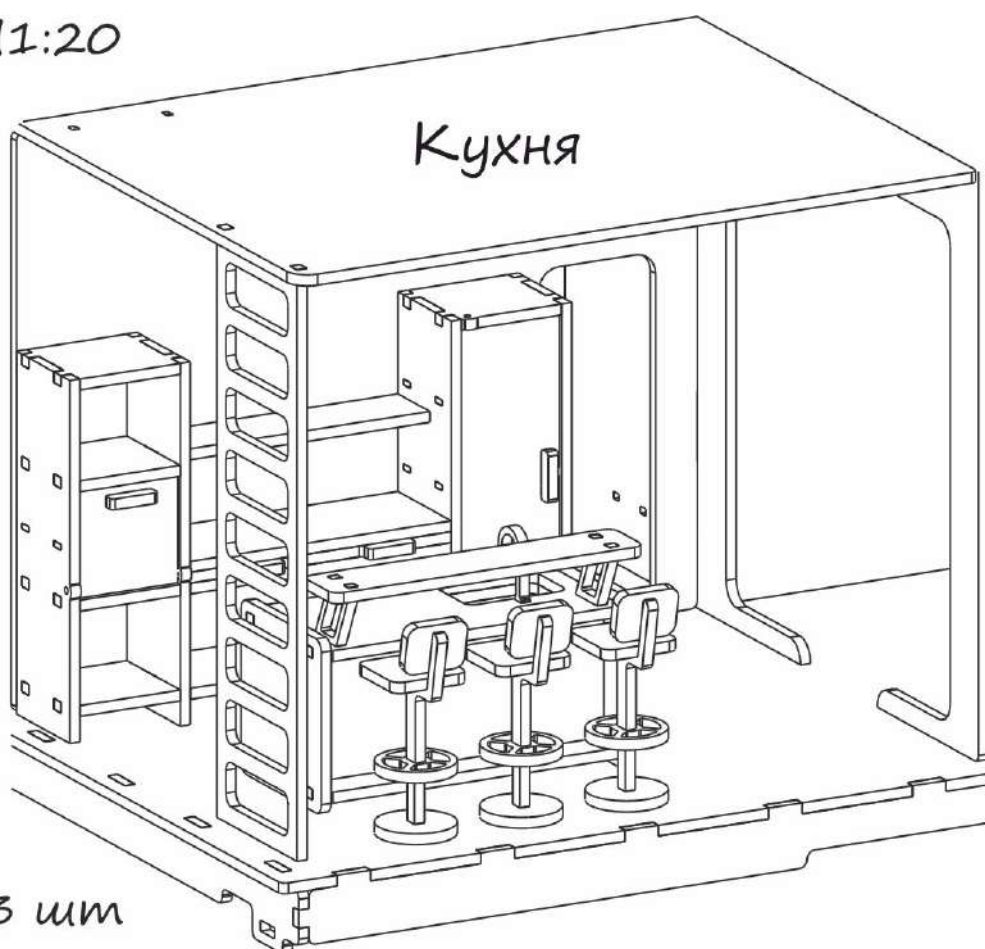

СДЕЛАНО
В
РОССИИ

M 1:20

СБОРКА
БЕЗ
КЛЕЯ

6+

ДОМИК ДЛЯ МОИХ ДРУЗЕЙ

КУХНЯ

Домик для друзей М1:20

Комплектность:

1. Стенка - 1 шт
2. Остров - 1 шт
3. Стул барный - 3 шт