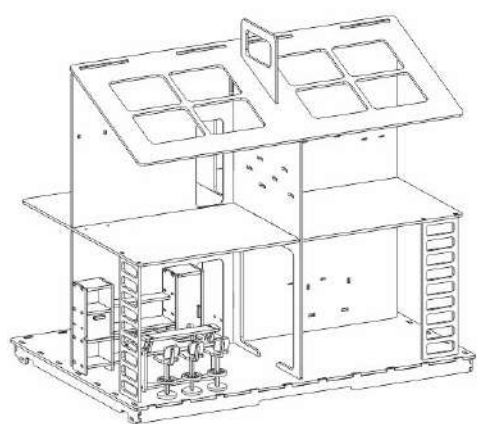

ИГРАЙ МЕЧТАЯ
СОБИРАШКИ

Эко-игрушки
Сделайте сами,
сделайте с нами

Собери обстановку всех комнат для Домика своих друзей. Домик идеально подходит для жителей ростом до 9 см

Жители домика в комплект не входят

СДЕЛАНО
В
РОССИИ

M 1:20

СБОРКА
БЕЗ
КЛЕЯ

6+

ДОМИК ДЛЯ МОИХ ДРУЗЕЙ

КУХНЯ

Домик для друзей М1:20

Комплектность:

1. Стенка - 1 шт
2. Остров - 1 шт
3. Стул барный - 3 шт