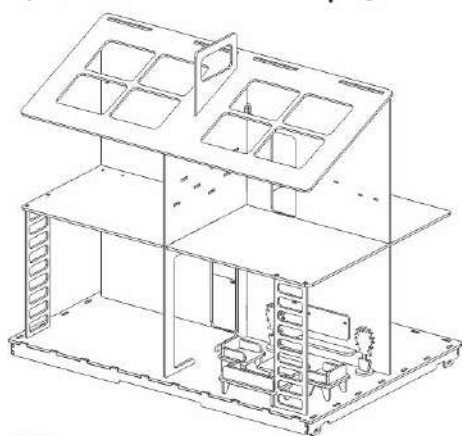

ИГРАЙ МЕЧТАЯ  
**СОБИРАШКИ**

Эко-игрушки  
Сделайте сами,  
сделайте с нами

Собери обстановку всех комнат для Домика своих друзей. Домик идеально подходит для жителей ростом до 9 см

Жители домика в комплект не входят

## Домик для друзей М1:20

Комплектность:

1. Кресло - 2 шт
2. Диван - 1 шт
3. Столик - 1 шт
4. Цветок - 2 шт.
5. Полка - 1 шт.
6. Телевизор - 1 шт.